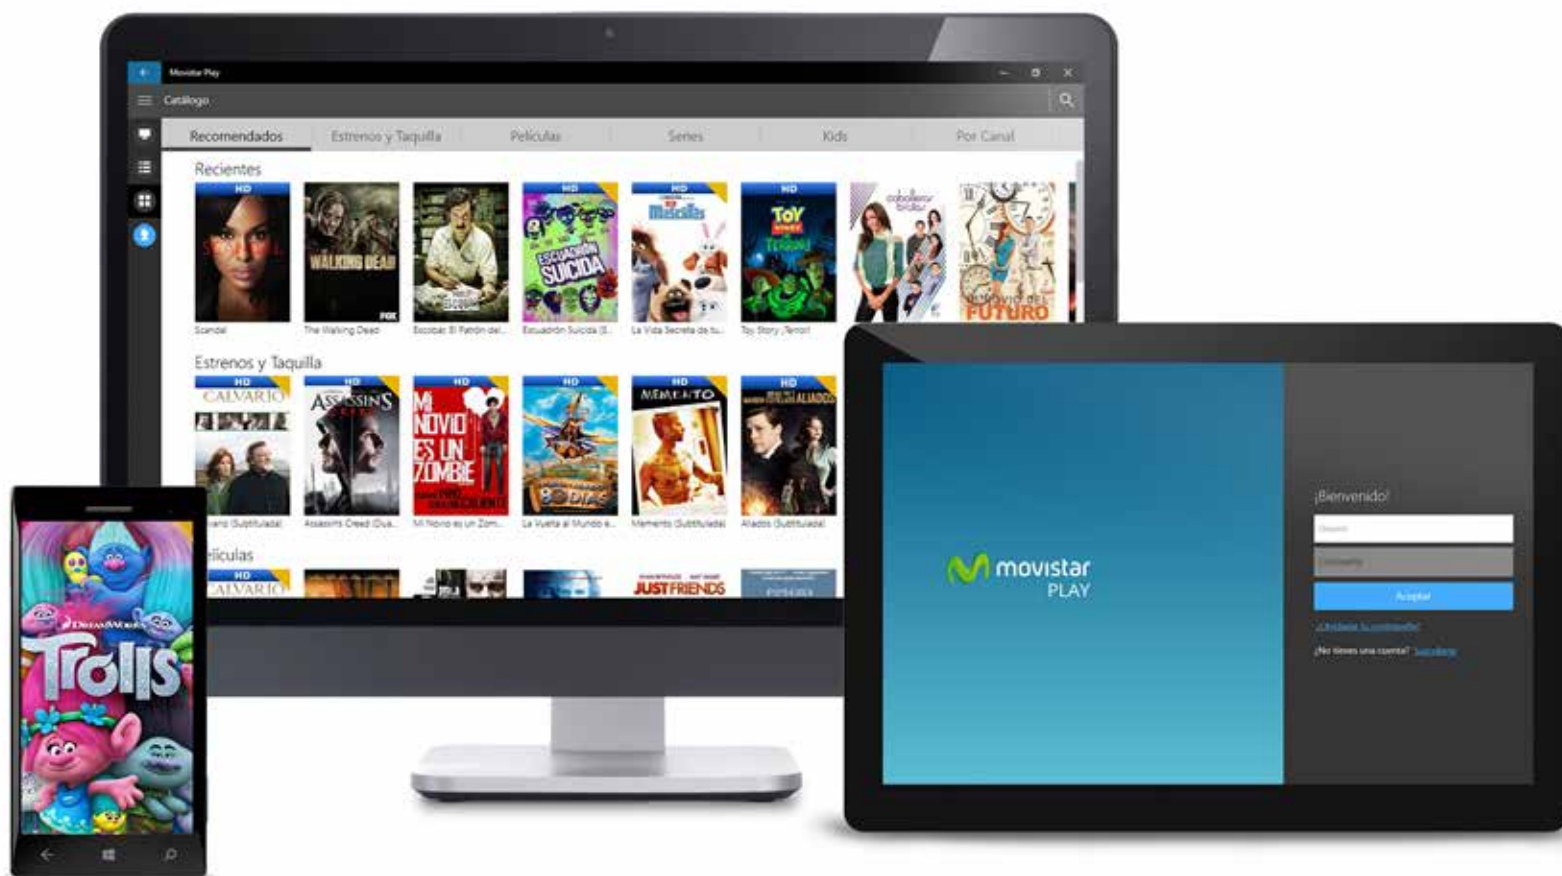

Manual para uso del  
servicio a través de  
dispositivos Windows

Ahora podrás ver cuando quieras las mejores películas, series y canales en vivo desde tu smartphone, tablet o PC.

Bienvenido al servicio Movistar Play.  
A continuación te presentamos toda la información que necesitas conocer para el buen uso del servicio.

Tendrás a tu disposición los mejores contenidos de ocio del mercado: películas y series de mayor acogida. Adicionalmente podrás acceder al servicio y a tus contenidos desde tu Tablet, PC o tu MAC.

Este manual explica de forma sencilla cómo funciona el servicio en dispositivos Windows Phone y W10.

#### 4.1.4. Canales en vivo

Selecciona esta opción para ver la información del programa seleccionado.

The screenshot displays the Movistar Play TV Guide interface. At the top, there is a navigation bar with 'Movistar Play' and 'GUÍA TV'. Below this, a blue bar indicates the current time slot 'Ahora'. The main content is a grid of program tiles. Each tile includes a channel logo, a program title, a play button icon, a time slot, and an information icon (i). The programs listed are:

Selecciona esta opción para ver la programación de los próximos días

The screenshot shows the Movistar Play TV Guide interface. At the top, there is a navigation bar with a back arrow, the text "Movistar Play", and window control icons. Below this is a "GUÍA TV" header with a search icon. A blue bar labeled "Ahora" is at the top of the program list. On the right side, there is a calendar icon labeled "día/hora".