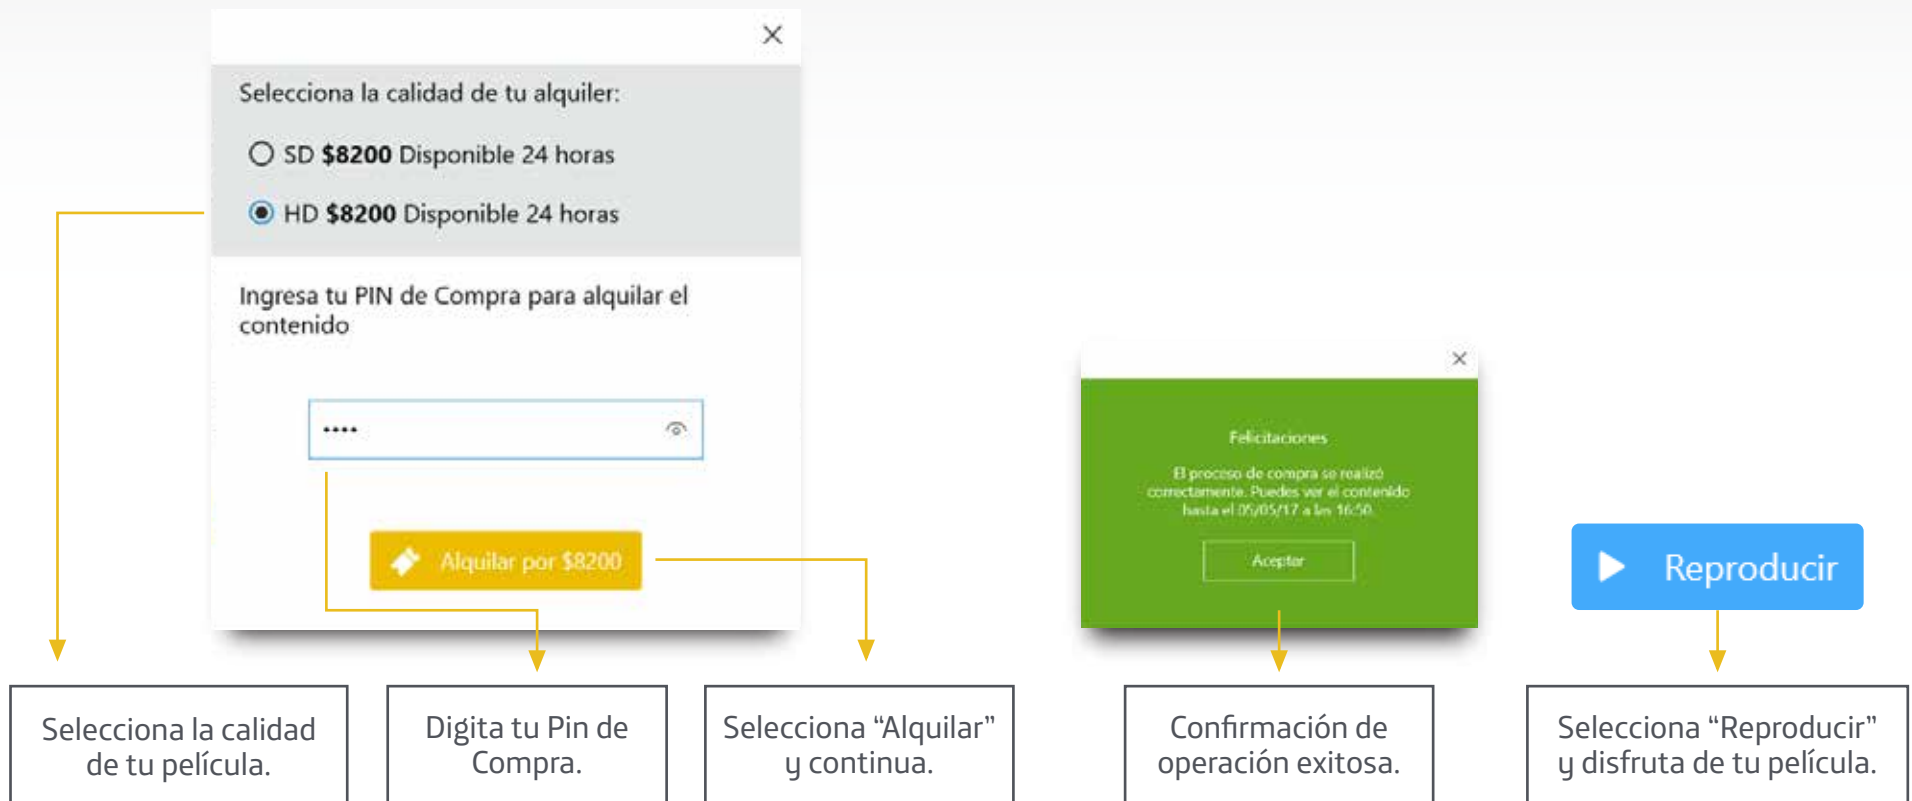

4.1.2.1. Cómo alquilar mis películas

Recuerda que puedes crear o modificar en un PC tu PIN de compra, opción Configuración.