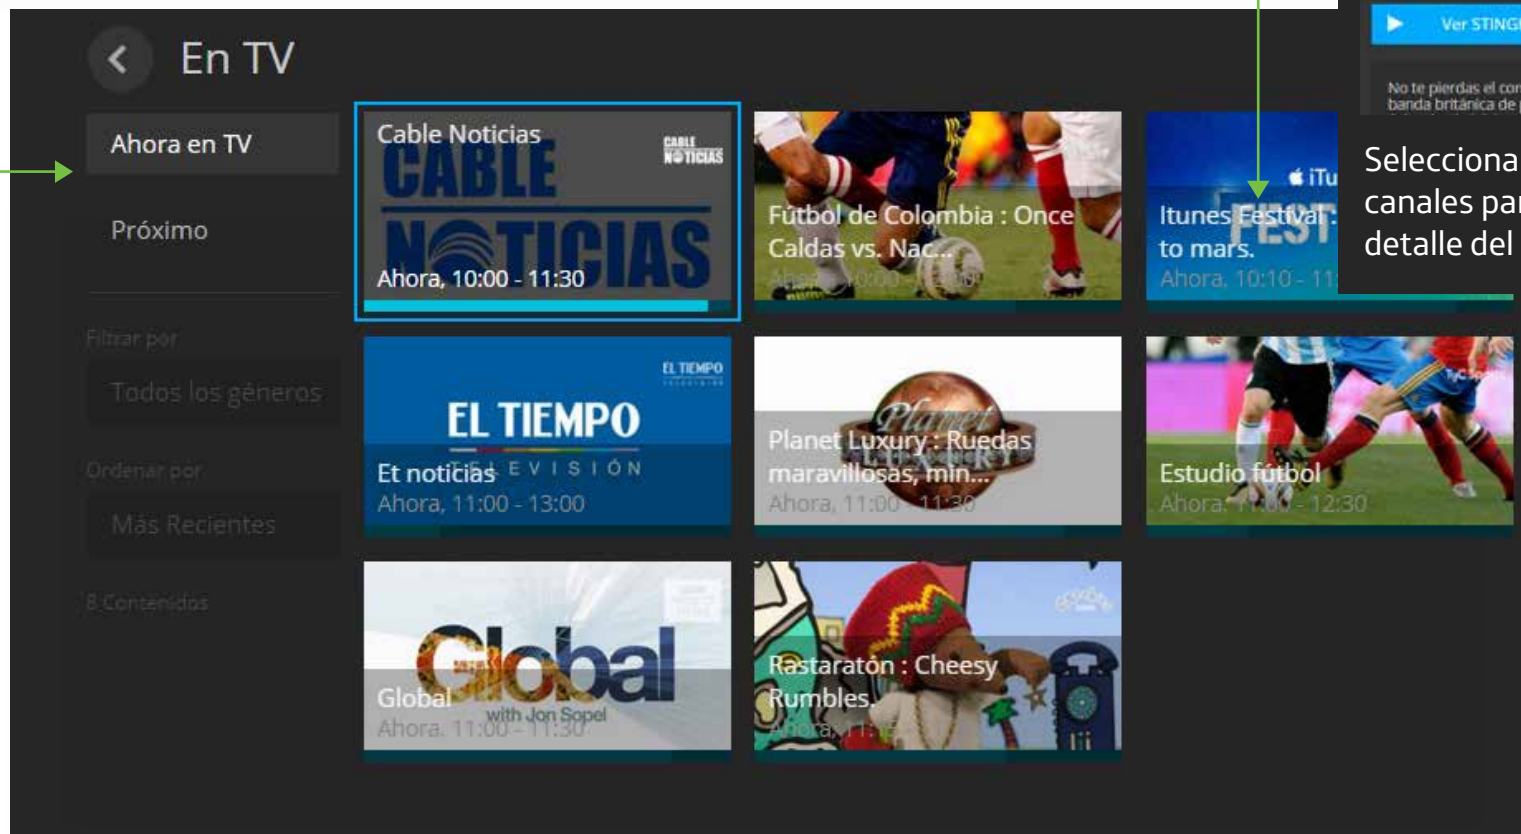

5. Categorías

5.1. Canales en vivo

• Acá encontrarás los principales canales que puedes ver por Internet desde tu Samsung Smart TV.

• Para ver la parrilla completa de los canales en vivo a los que tienes acceso, selecciona "Ver más".

5.1.1. Parrilla de canales en vivo

Acá encontrarás el programa que están presentando actualmente y el que viene a continuación.

Selecciona uno de los canales para ver el detalle del contenido.

Aquí verás todos los canales a los que tienes acceso.