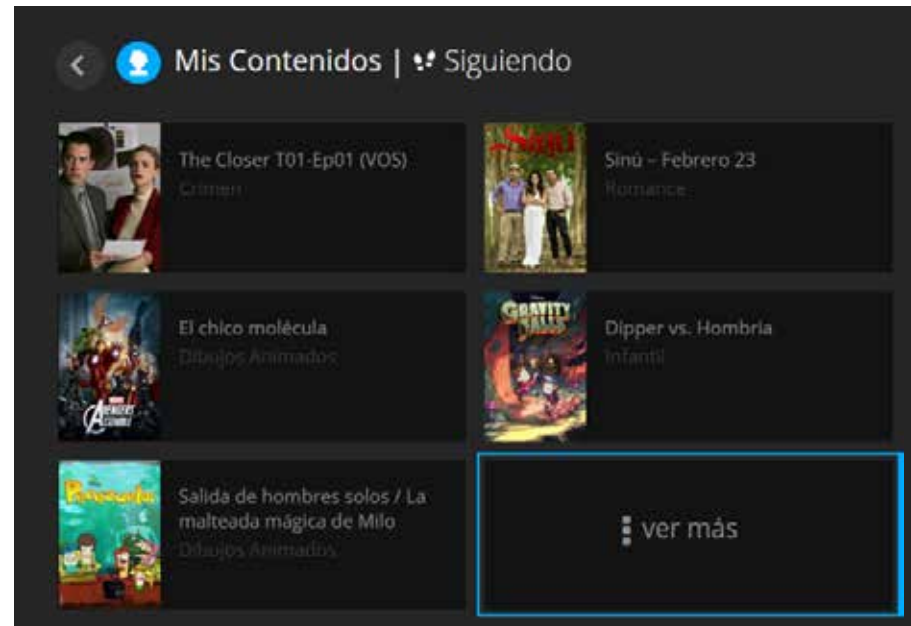

5.8.1.1. Listas

Cada vez que selecciones un contenido en Movistar Play, encontrarás los íconos de “Seguir” o “Lo quiero ver” para agregarlo a tu lista de favoritos.

Para Películas

Para Series y Novelas

Aquí aparecerán las películas que tienes alquiladas en el momento.