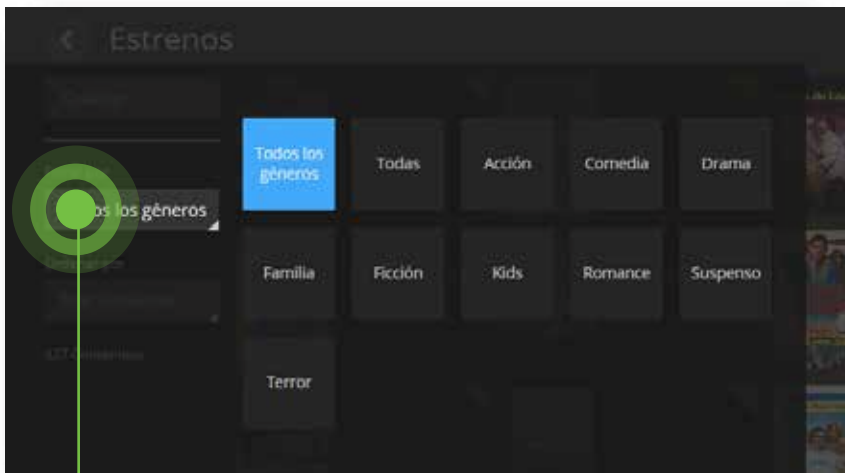

5.1.1. Parrilla de canales en vivo

Acá encontrarás el programa que están presentando actualmente y el que viene a continuación.

Selecciona uno de los canales para ver el detalle del contenido.

Aquí verás todos los canales a los que tienes acceso.

5.2. Recomendados

Creamos para ti esta selección especial de películas, series y documentales, de acuerdo a los contenidos que has visto recientemente.

5.3. Más vistos

Si aún no sabes qué ver, aquí te contamos cuales son los títulos más populares en Movistar Play.

5.4. Estrenos

Encuentra en Movistar Play las películas más taquilleras y disfrútalas desde tu Samsung Smart TV.

Elige la opción "Todos los géneros" para ver el listado completo de las películas que puedes alquilar.