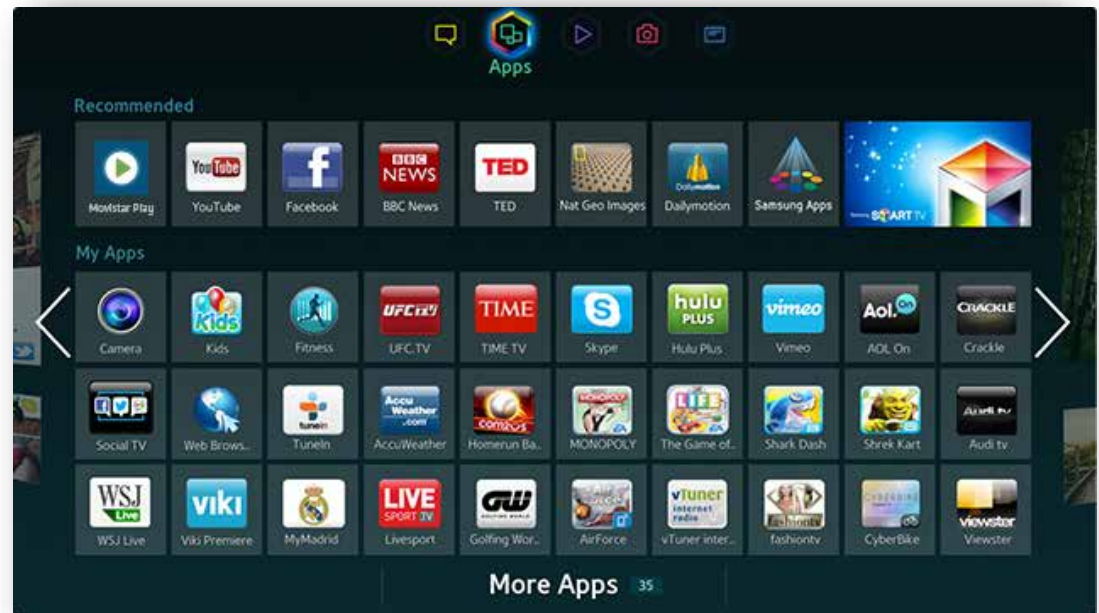

2. ¿Cómo descargar la aplicación?

Para tener Movistar Play en tu Smart TV, ingresa a Samsung Apps, busca la App y descárgala.

3. Primer uso

Al ingresar en la aplicación y antes de iniciar sesión, verás algunos de los beneficios que tienes con Movistar Play.