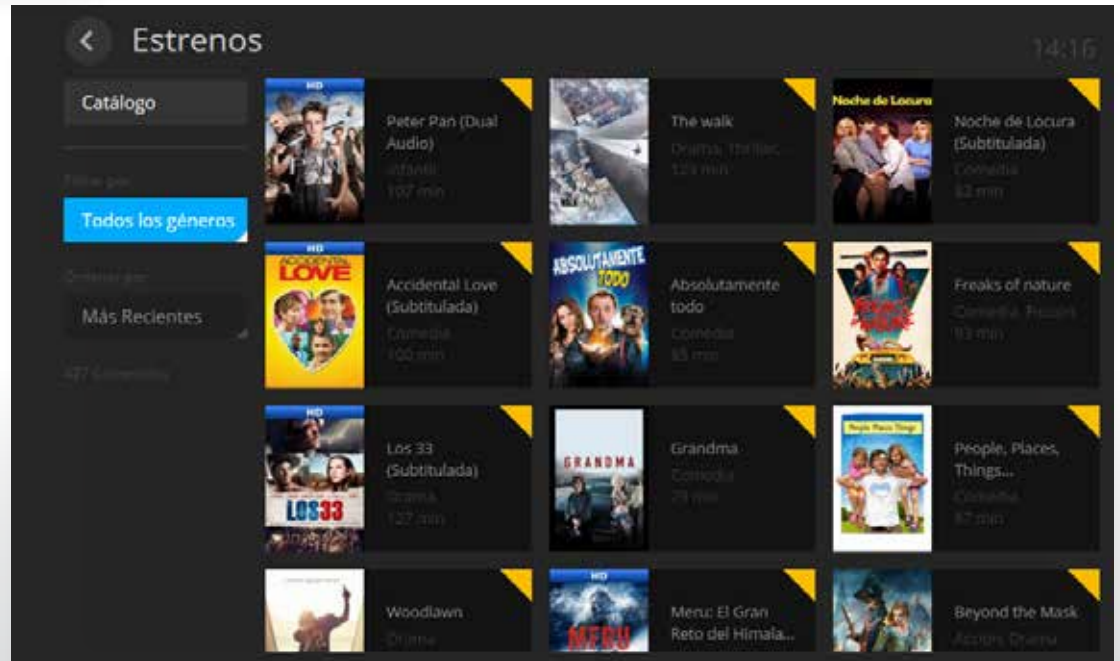

Elige la opción "Todos los géneros" para ver el listado completo de las películas que puedes alquilar.