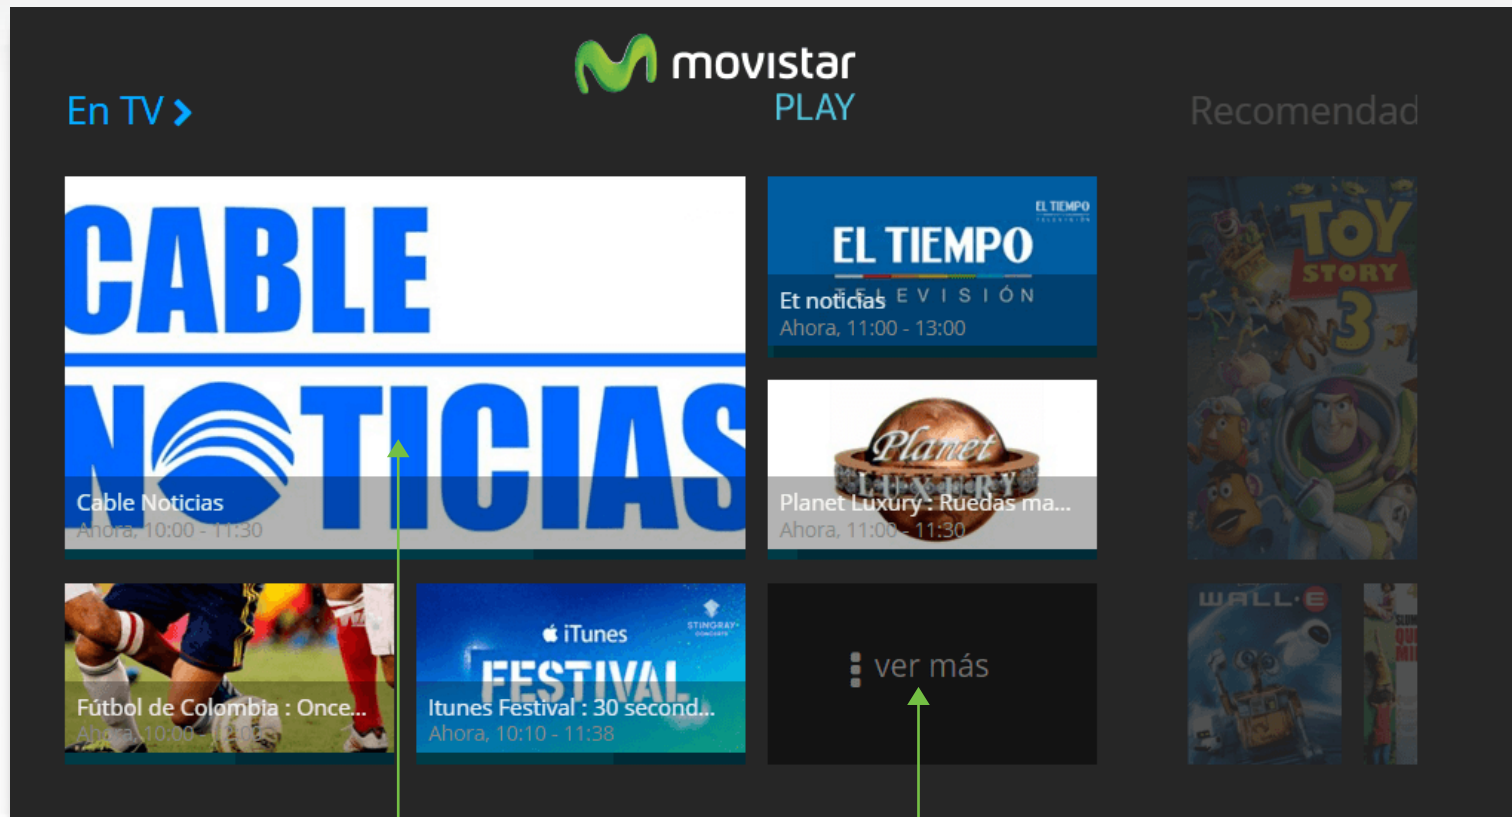

5. Categorías

5.1. Canales en vivo

• Acá encontrarás los principales canales que puedes ver por Internet desde tu Samsung Smart TV.

• Para ver la parrilla completa de los canales en vivo a los que tienes acceso, selecciona "Ver más".