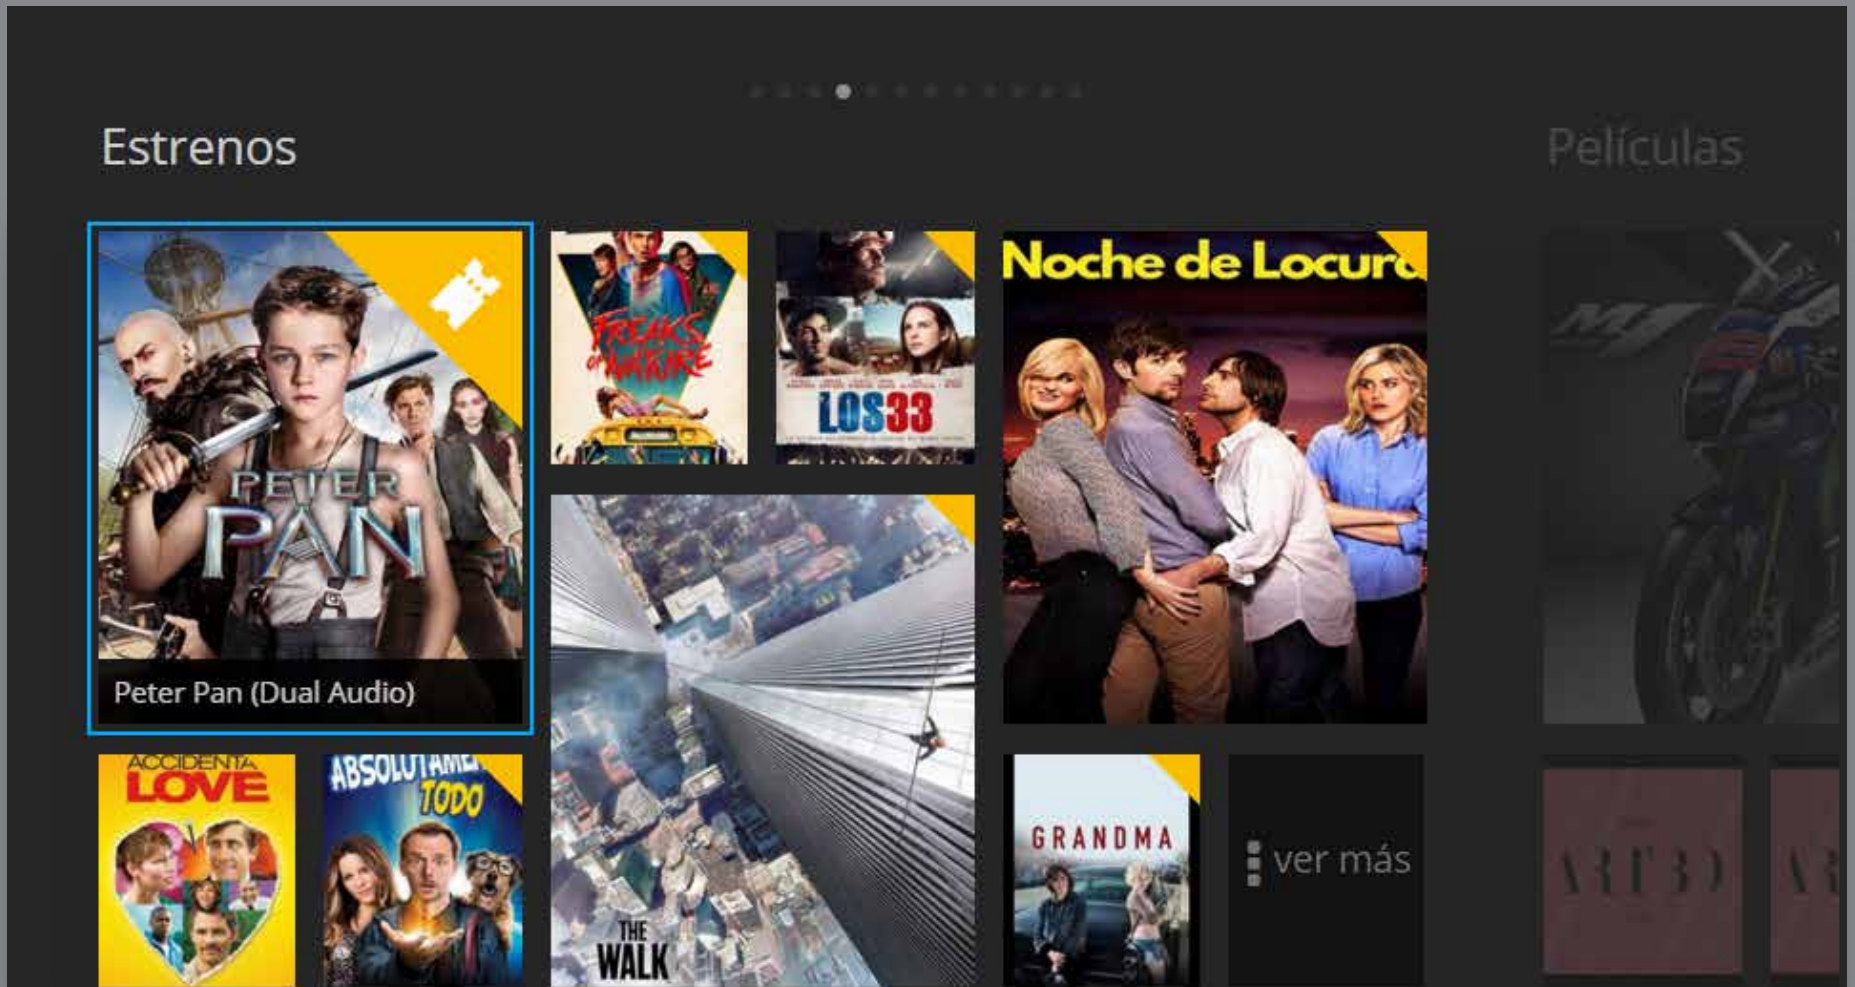

5.4. Estrenos

Encuentra en Movistar Play las películas más taquilleras y disfrútalas desde tu Samsung Smart TV.

Elige la opción "Todos los géneros" para ver el listado completo de las películas que puedes alquilar.