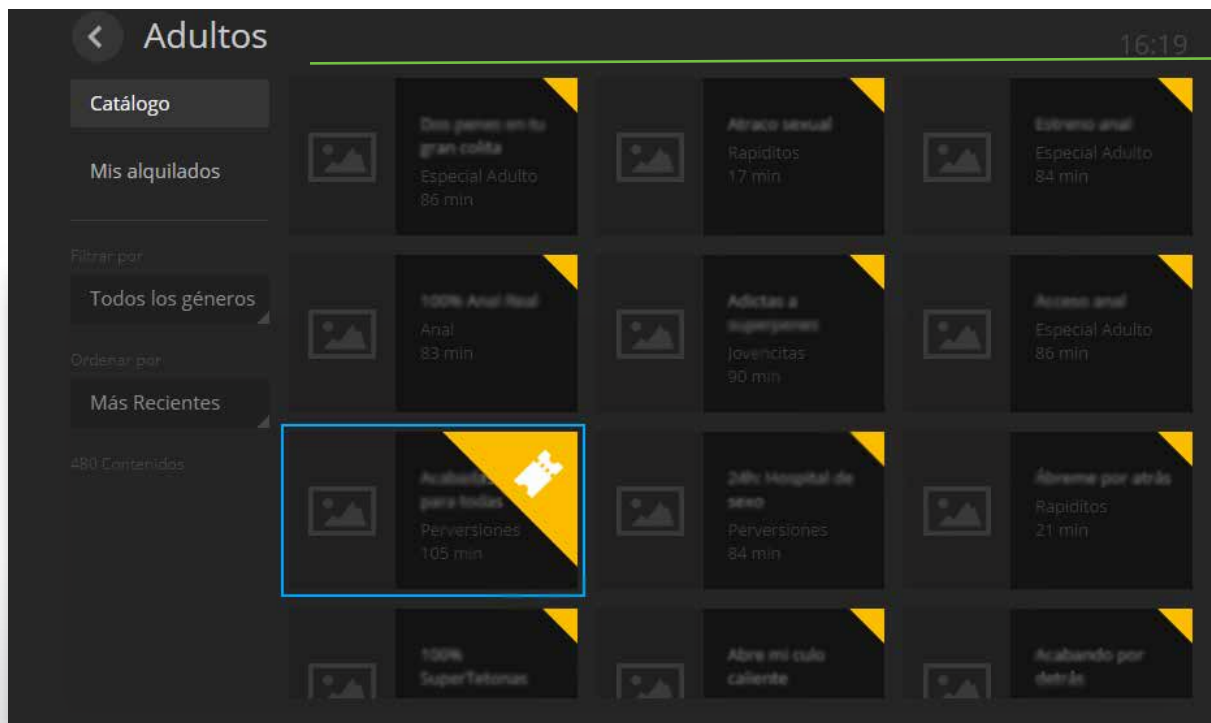

1. Listas: conoce los contenidos que marcaste como favoritos en las diferentes categorías.
2. Adultos: accede a contenidos de alquiler para mayores de 18 años.
3. Buscar: encuentra más fácil la película, serie o documental que quieres ver.
4. Ajustes: revisa o modifica la configuración de tu cuenta.

5.8.1.1. Listas

Cada vez que selecciones un contenido en Movistar Play, encontrarás los íconos de “Seguir” o “Lo quiero ver” para agregarlo a tu lista de favoritos.

Para Películas

Para Series y Novelas

Aquí aparecerán las películas que tienes alquiladas en el momento.

En esta sección podrás ver las Series y novelas que estás siguiendo.

En esta sección encontrarás las películas que viste anteriormente.

5.8.1.2. Buscar

Usa palabras clave como nombres de actores, géneros y demás, para encontrar más fácil los contenidos que quieres ver en Movistar Play.

Filtra tu búsqueda por catálogo o canales en vivo.

5.8.1.3. Adultos

Encuentra en esta sección contenido exclusivo para mayores de 18 años. Estas películas solo están disponibles para alquiler y su costo varia de \$5.900 a \$11.900 dependiendo de su duración.