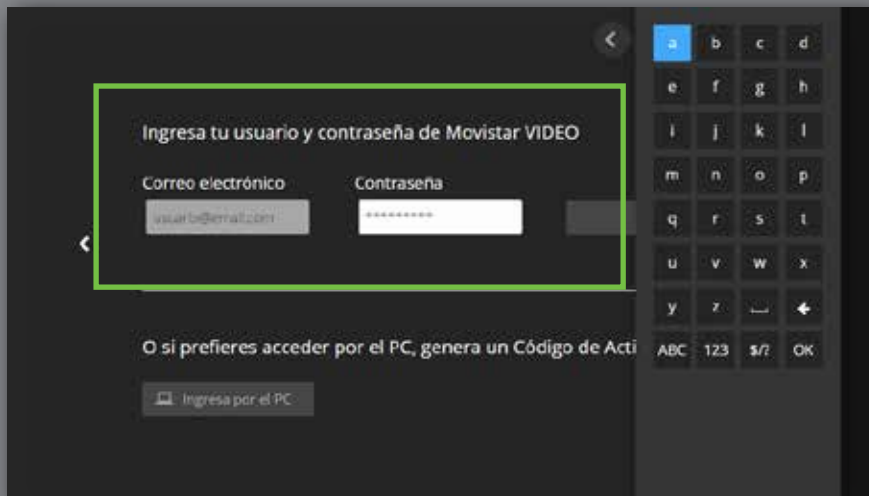

Después de leer todas las ventajas del servicio, podrás seguir con el registro.

4. Inicio de sesión

Para ingresar a Movistar Play, tienes 2 opciones:

- Selecciona el botón "Acceder" e inicia sesión con tu usuario y contraseña.

- Selecciona el botón "Acceder", genera un código de activación para ingresar desde tu PC.

También puedes ingresar a Movistar Play sin iniciar sesión, solo genera un código de activación desde tu computador siguiendo estos pasos