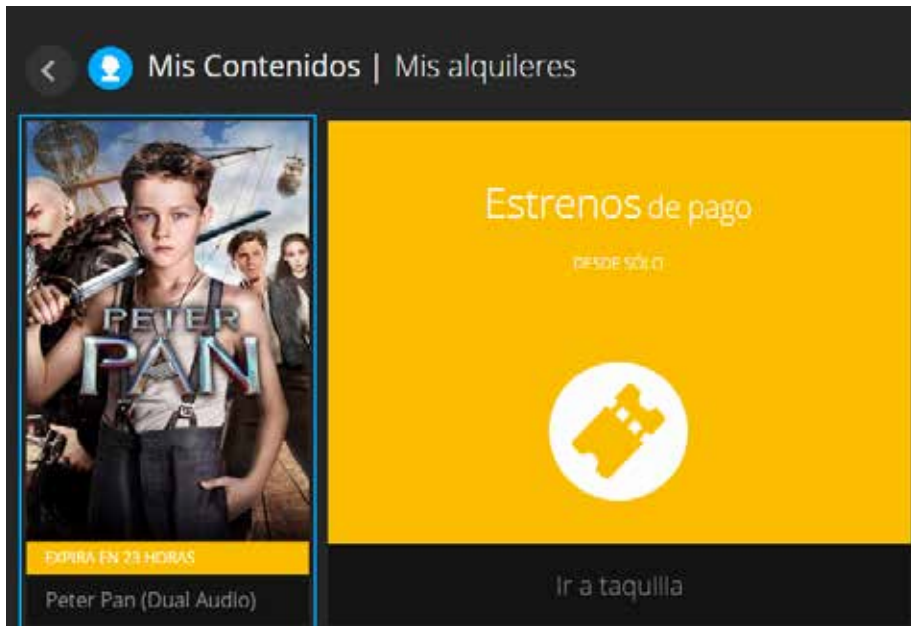

5.8.1.1. Listas

Cada vez que selecciones un contenido en Movistar Play, encontrarás los íconos de “Seguir” o “Lo quiero ver” para agregarlo a tu lista de favoritos.

Para Películas

Para Series y Novelas

Aquí aparecerán las películas que tienes alquiladas en el momento.