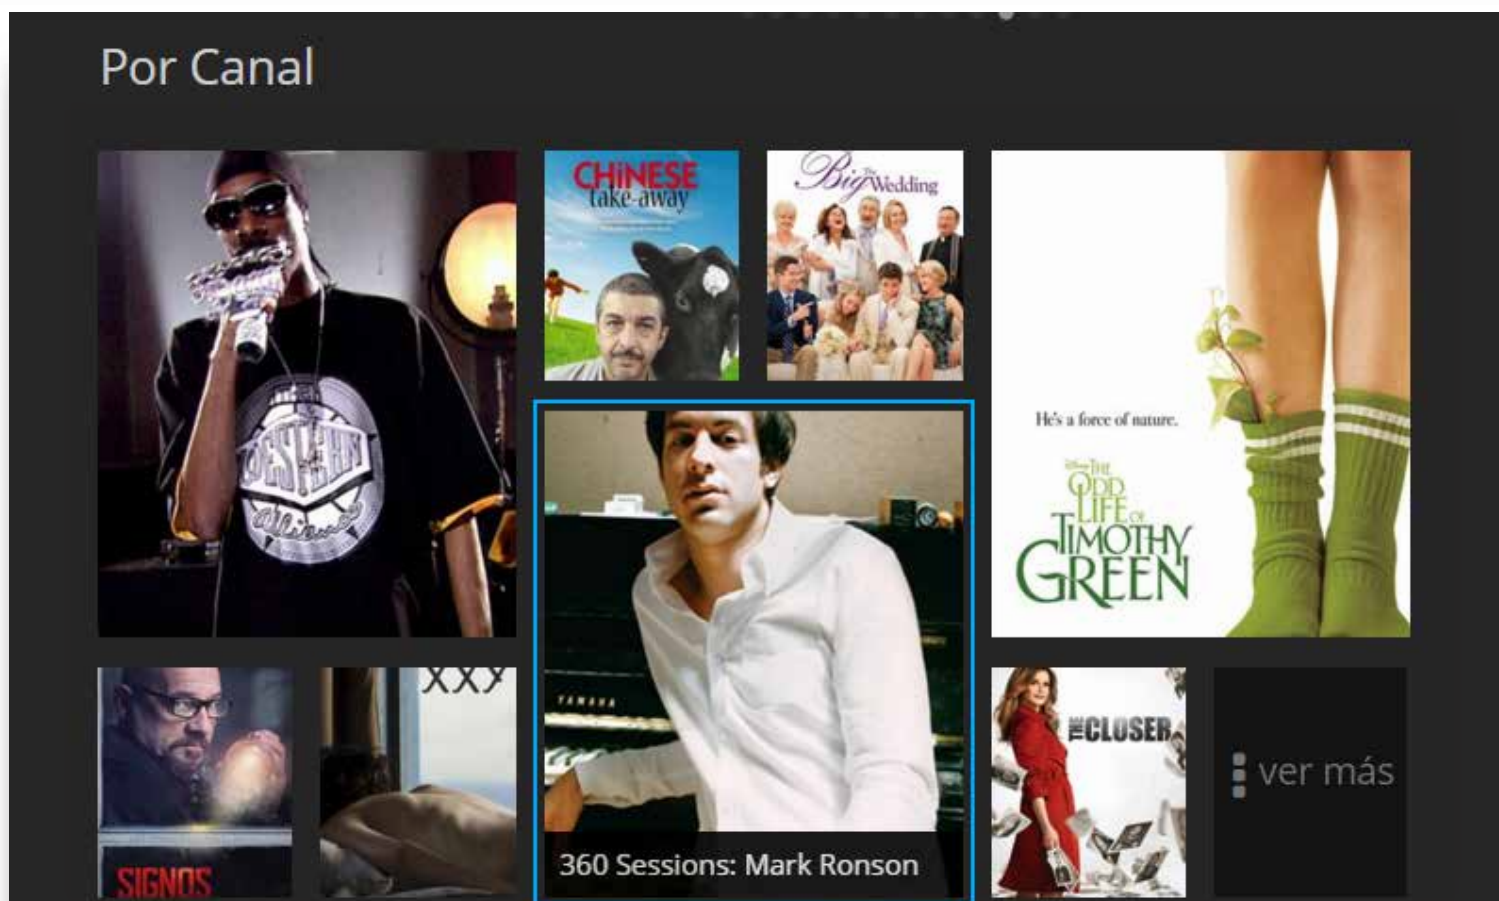

5.8. Por canal

Si además de Movistar Play tienes Movistar TV, podrás encontrar en esta categoría más de 100 títulos adicionales de los canales TNT, AMC, Stingray y Disney.